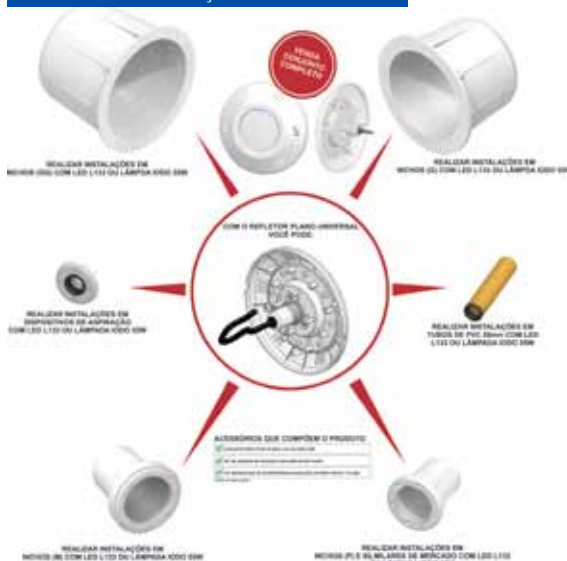

Possibilidades de instalação do Led 133 universal