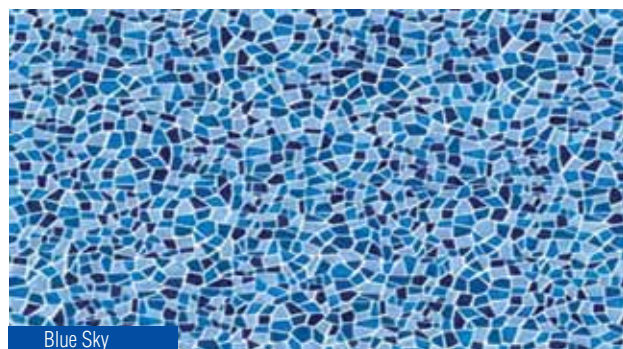

Cascata Splash

Cascata Niagara

Cascata Canyon

Cascata Amazonas

Cascata Victoria

Coleção 2013/2014

Coleção de revestimentos de vinil

Pastille dégradé

Blue Sky

Degradé inteiro

Tétris

A coleção de revestimentos de vinil 2013/2014 traz o que existe de mais atual no mundo em revestimentos para piscinas de vinil. Sempre atenta às tendências internacionais, a SODRAMAR® criou várias novas opções de estampas de vinil, depois de ouvir quem mais entende do assunto, os revendedores sodramar, foram escolhidas 4 estampas exclusivas, sendo elas Pastille dégradé, Pastille dégradé inteiro, Blue Sky e Tétris que caíram no gosto